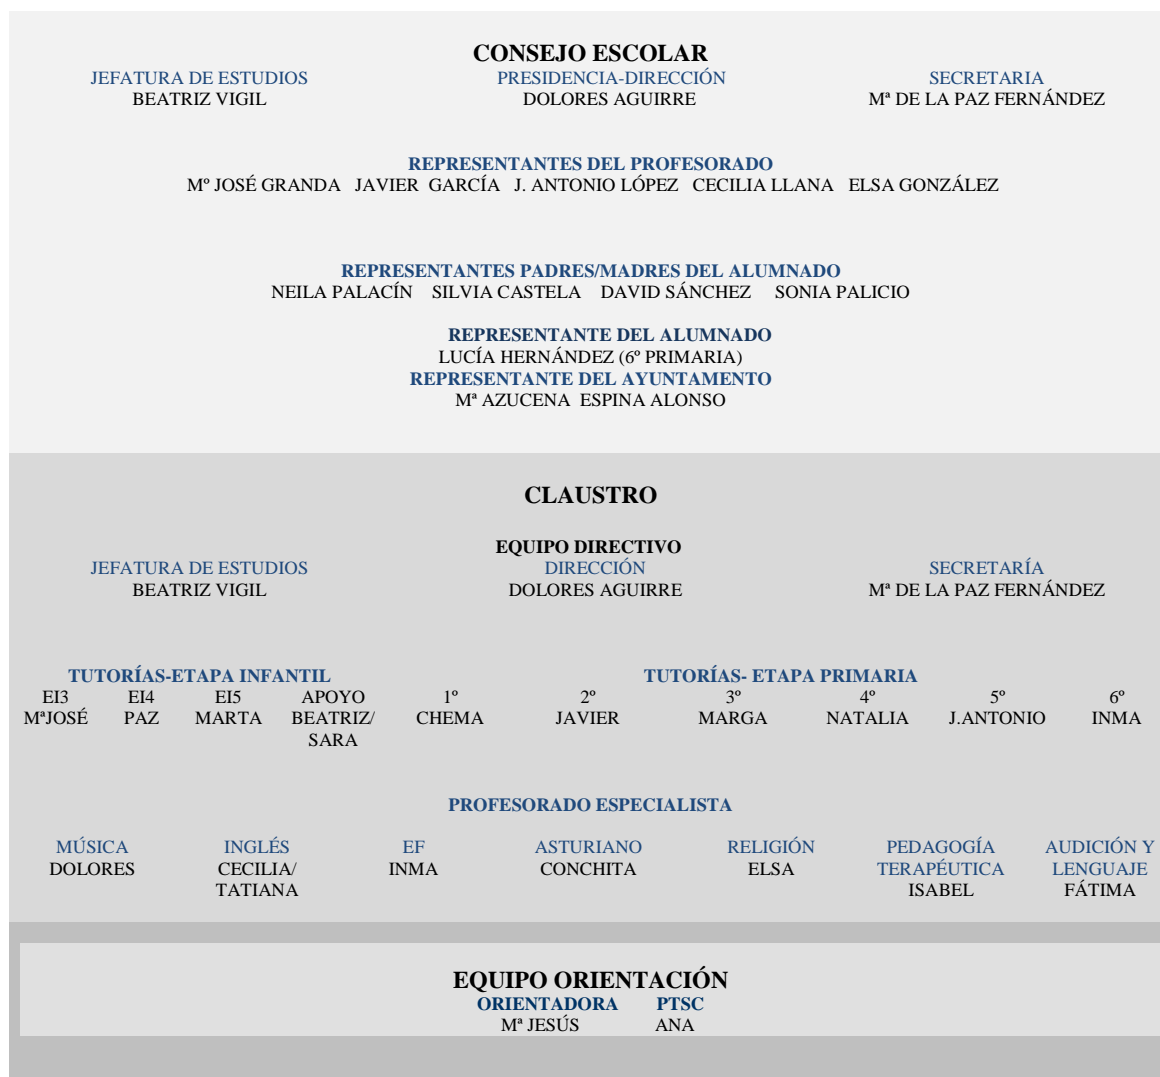

Organigrama del Personal del Centro Educativo según desempeño de funciones

ORGANISMOS/INSTITUCIONES
AYUNTAMIENTO / CONSEJERÍA DE EDUCACIÓN Y CULTURA